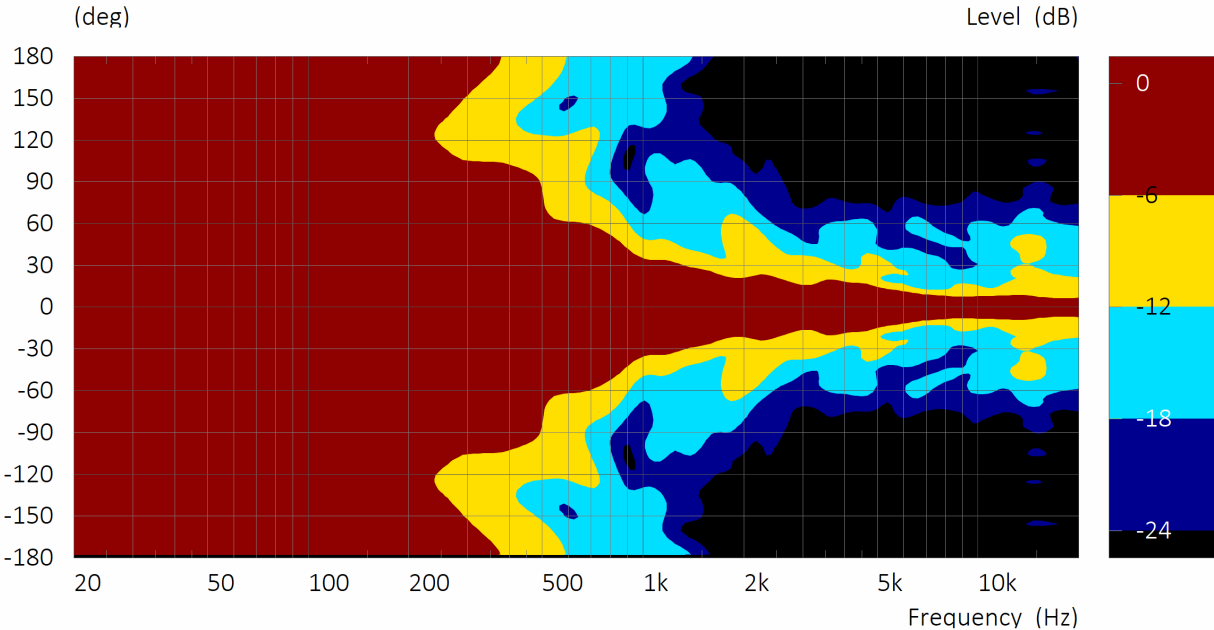

# Beamwidth

## ARROCC CC210Nx 90° beamwidth