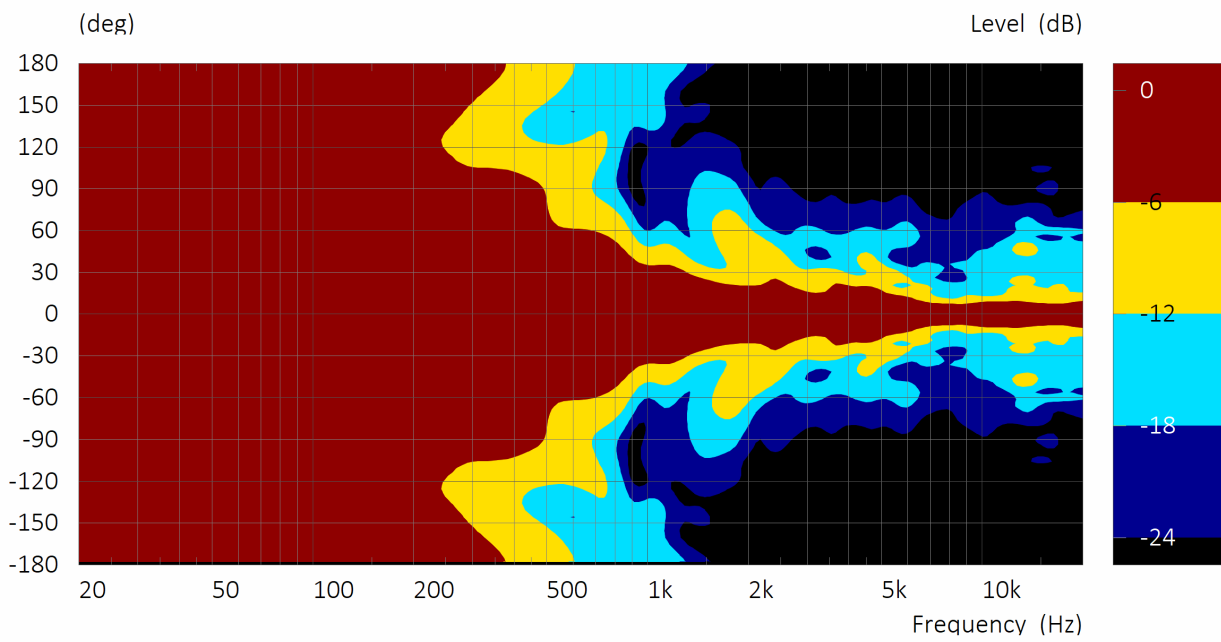

ARROCC CC210Nx 70° beamwidth