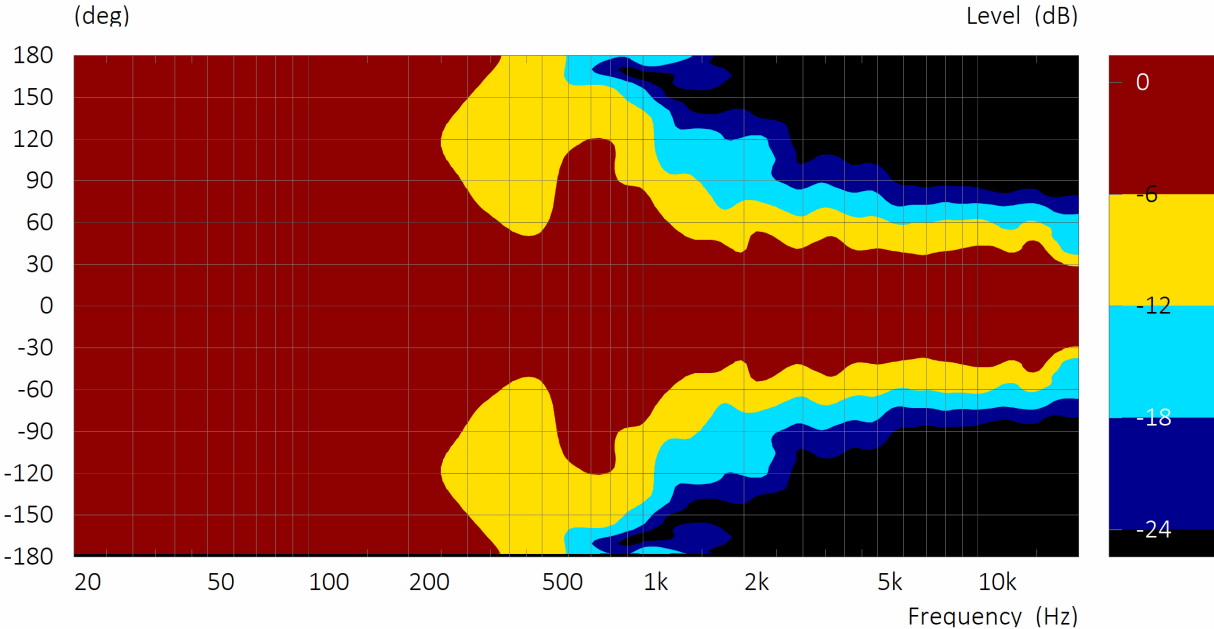

# Beamwidth

## ARROCC CC210Nx 90° beamwidth