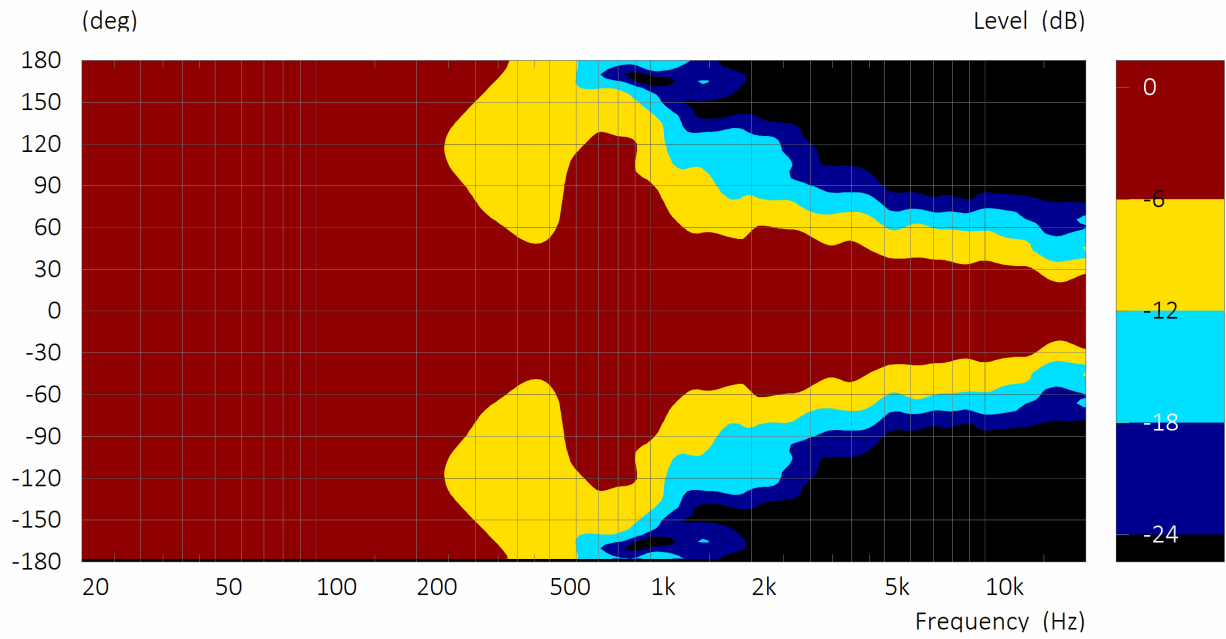

ARROCC CC210Nx 70° beamwidth